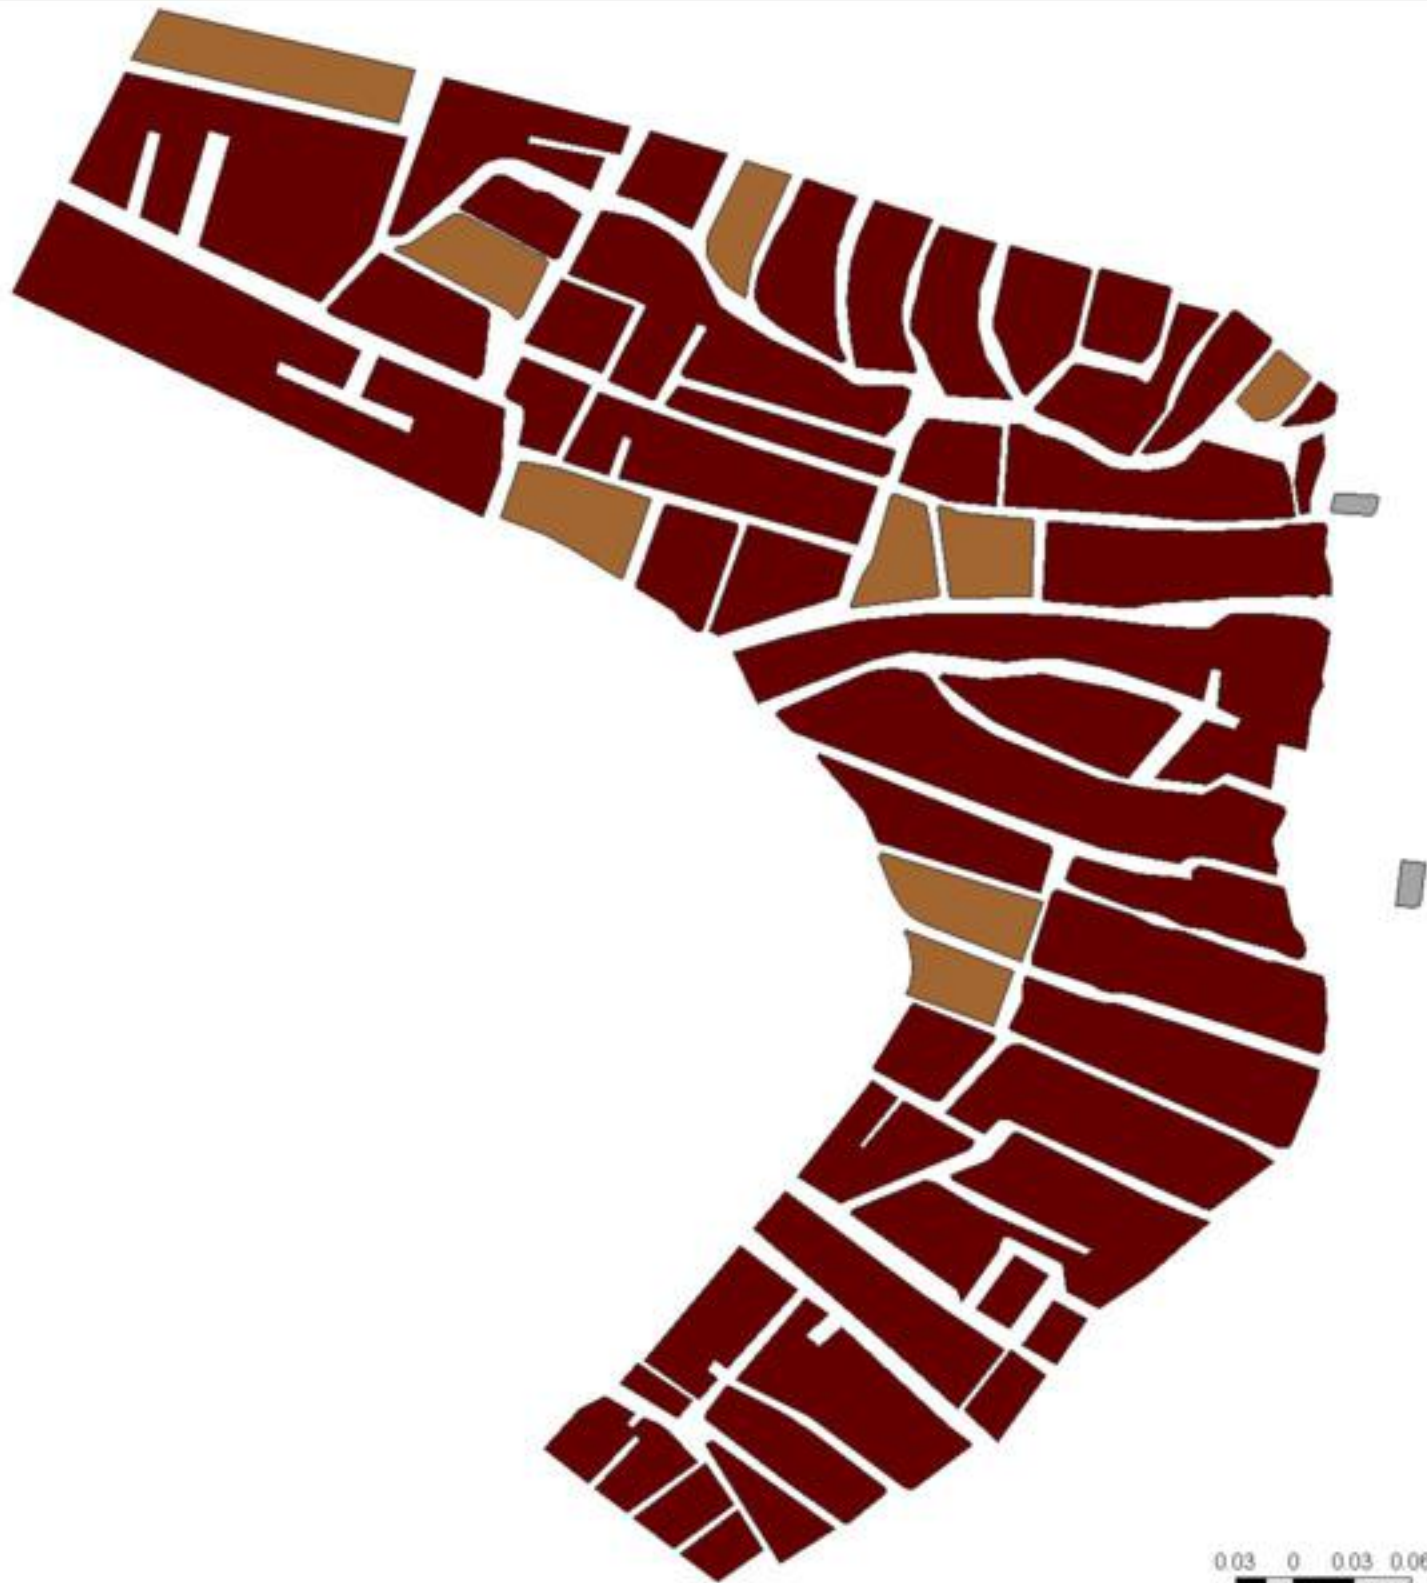

EVALUA DF
Consejo de Evaluación del
Desarrollo Social del
Distrito Federal

ÍNDICE DE DESARROLLO SOCIAL

Delegación: Gustavo A. Madero
Colonia: La Casilda
Grado de desarrollo: Muy Bajo

Grado de Desarrollo Social

-  Muy bajo
-  Bajo
-  Medio
-  Alto
-  Sin dato

0.03 0 0.03 0.06 Kilómetros

Fuente: Elaboración propia con datos de Seduvi e INEGI